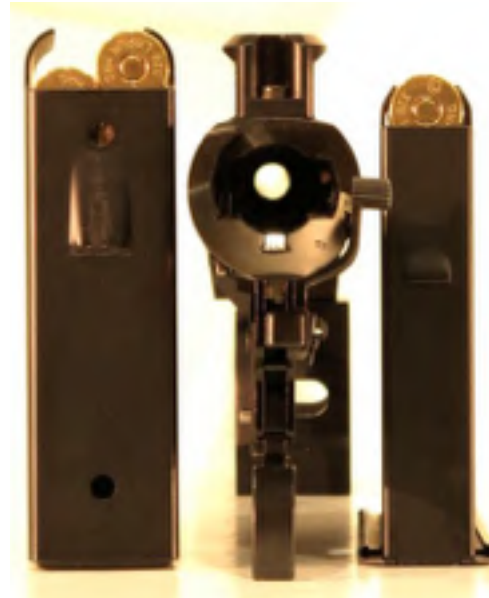

In November 2009, a British sniper gained a Guinness World record for distance precision shots using an Accuracy International .338 LM sniper rifle.

2016 Product range

**MODEL AXMC
300/338/308**

Larger,
stronger bolt
head

Double stack 10
round CIP magazines

**MODEL AXMC
300/338/308**

Larger stronger
barrel tenon for
higher pressure

New AXMC features

Rear Grip

Butt spike accessory

Pistol grip

**Flush cup sling attachment
Keyslot system(patented)**

Cómo están hechas.

- Hechas de 500 D infra-red reflective 1000 denier nylon.
- Acabadas con una capa de silicona/PU elastómero que mejora la resistencia al doblado y de mayor resistencia al desgarro.
- Hidrófugas: selladas con un repelente al agua de larga duración.

- Hechas de 500 D infra-red reflectiva 1000 denier nylon.
- Acabadas con una capa de silicona/PU elastómero que mejora la resistencia al doblado y de mayor resistencia al desgarro.
- Hidrófugas: selladas con un repelente al agua de larga duración.